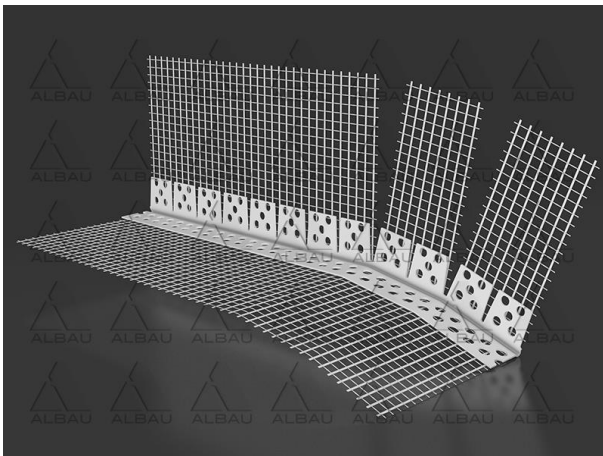


	UAB „ALBAU“	V 03
	Produkto techninių duomenų lapas	v1
		Puslapis 1
		Puslapiai 2

EC-A / arkinis granuliuotas kampas

Taikymas: arkinis granuliuotas kampas naudojamas neįprastų formų, ypač arkų gamybai ir yra tinkamas ETICS sistemoms.

Laikytis ETICS izoliacijos sistemos

Privalumai:

- Naudojamas sustiprinti ir sutvirtinti vidinius arkų kampus;
- Apsaugo kampus nuo mechaninių pažeidimų, ir siaurų įtrūkimų;
- Profilio klostės leidžia lengvai išlyginti tinką;
- Abiejų pusių perforuotos skylutės užtikrina profilio stiprų sukibimą su lyginamuoju mišiniu;
- Chemiškai stabilus, nereaguoja su tinku;

Techniniai duomenys:

Produkto kodas	TGN	Matmenys PVC	Tvirtinimo tinklelis [mm]	Medžiaga	Ilgis	Pakuote
ALB-EC-A-25	4751023400150	25 x 25mm	100x100	PVC	2,5 m	20 vnt.

Montavimo patarimai:

- Prieš montavimą stiklinio pluošto atkarpos (plotai) ant arkos šonų turi būti apkarpyti iki atkarpos viršaus, dažniausiai priklausomai nuo arkos spindulio;
- Profilis turi būti tvirtinamas ant arkos krašto ir pritvirtinamas vietoje taip, kad atitiktų tinko storį;
- Darant išlinkimą, profilis turėtų būti palaipsniui ir lygiai formuojamas pagal išlinkimo spindulį;
- Profilis turi būti dedamas ant ištemptos konstrukcinės rišamosios medžiagos (lyginimo mišinio);
- Nukirptos stiklo pluošto juostelės turi būti sutvirtintos su medžiagos priekiu pagal ETICS sistemą arba su 20x30 cm įstrižomis stiklo pluošto juostelėmis.