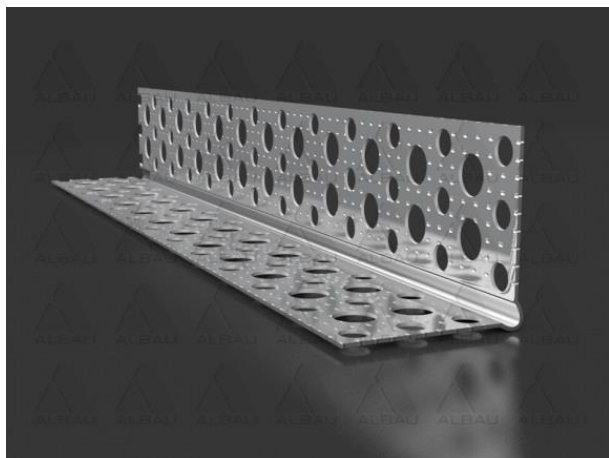

## PCX-04ZN / cinkuotas kampinis profilis taškuotu paviršiumi

**Taikymas:** cinkuotas profilis taškuotu paviršiumi yra apsauginis kampas, sukurtas interjero tinkui.

**Privalumai:**

- Sukurtas apsaugoti išorinį kampą;
- Kampai atrodo lygesni, pagreitina konstravimo laikotarpį.
- Taškuotas paviršius lemia geresnį hermetikų prikibimą;
- Nėra mechaninių pažeidimų dėl medžiagos įtempimo.

**Techniniai duomenys:**

Produkto kodas	TGN	Storis	Matmenys	Ilgis	Medžiaga	Pakuotė
ALB-PCX-04ZN-25	4751023401522	0,4 mm	30 x 30 mm	2.5 m	cinkuotas plienas	25 vnt.
ALB-PCX-04ZN-30	4751023401423	0,4 mm	30 x 30 mm	3.0 m	cinkuotas plienas	25 vnt.

**Montavimo patarimai:**

Metalinis gipso tinkelis gali būti montuojamas pagal standartinę pramoninę praktiką – naudojant gipso vinis, varžtus ar kniedymo įrankius ir turi giliai įlietus purvo kablius idealiam purvo sukibimui.