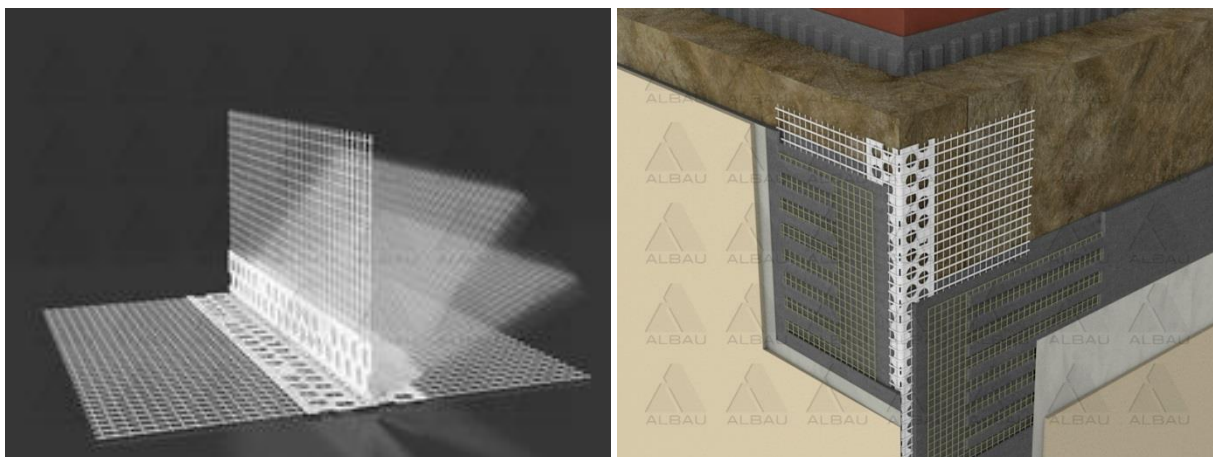


	ALBAU OOO	V 03
	Бланк технических данных продукта	V1
		Стр.1
		Страниц 1

EC-U-R250 / Универсальный угловой профиль с сеткой

Применение: Универсальный угловой профиль с сеткой используется для закрепления углов и краев в диапазоне углов от 90° до 180°.

Соответствует системе утепления ETICS

Преимущества:

- Для закрепления углов и краев (с углом от 90° до 180°);
- Практичное и простое использование – профиль поставляется в рулонах;
- Защищает углы и края, косяки дверей/окон от механических повреждений;
- Образует идеально правильные углы;
- Подключает к изоляционной системе интегрированную армирующую сетку;
- Угловой профиль с сеткой закрывает места углов;
- Профиль химически устойчив к воздействию штукатурки;
- Можно использовать вместо алюминиевого профиля с сеткой.

Технические данные:

№ заказа	EAN	Размер	Стекловолоконная сетка (мм)	Материал	Длина	Упаковка
ALB-EC-U-R250	4751023400138	25 x 25 мм	100x100	PVH	25 м	25 шт.

Рекомендации:

Перед первым использованием открыть ящик и вытянуть конец профиля через отверстие сбоку ящика. В месте, где нужно прикрепить профиль, по ширине стекловолоконной сетки наносится выравнивающий состав, перед ее нанесением на выравнивающий состав мы рекомендуем изменить форму профиля до минимального угла. Поместите профили на выравнивающий состав и затем следует выровнять мастерком из нержавеющей стали. Для сокращения длины профиля используйте специальные ножницы. Монтажные работы следует выполнять при температуре от +5°C до +30°C.