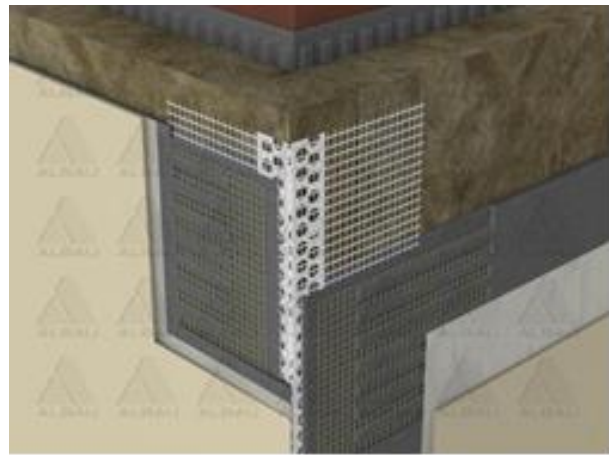

	UAB „ALBAU“	V 03
	Produkto techninių duomenų lapas	v1
		Puslapis 1
		Puslapiai 2

EC-U-R250 / universalus granuliuotas kampas su tinkleliu

Taikymas: universalus granuliuotas kampas su tinkleliu naudojamas sutvirtinti nuo 90° iki 180° laipsnių kampus ir kraštus

Laikytis ETICS izoliacijos sistemos

Privalumai:

- Kampų ir kraštų nuo 90° iki 180° sutvirtinimas;
- Praktiškas ir lengvai naudojamas – profilis pristatomas rulonais;
- Nebereikia prijungti profilio;
- Estetiška išvaizda – suformuoja idealiai lygius kampus;
- Jungiasi prie izoliacijos sistemos integruotos tvirtinimo medžiagos;
- Kampiniai profiliai su tinklu optimaliai uždengia kampus;
- Chemiškai stabilus, nereaguoja su tinku;
- Gali būti naudojamas vietoj aliuminio profilio su tinklu.

Techniniai duomenys:

Produkto kodas	TGN	Matmenys	Tinklelio dydis	Medžiaga	Ilgis	Pakuotė
ALB-EC-U-R250	4751023400138	25 x 25 mm	100x100mm	PVC	25 m	25 vnt.

Montavimo patarimai:

- Prieš pirmą naudojimą, atidarykite dėžutę ir pastumkite profilio galą per dėžės šone esančią skylę;
- Baigę dirbti, įdėkite laisvą profilio galą į apačioje esančią angą;
- Naudokite lyginamąjį mišinį toje vietoje, kur norite jį pritvirtinti. Mišinio plotis turi atitikti integruotą profilyje stiklo pluošto tinklą;
- Prieš dedant jį ant lyginamojo mišinio, rekomenduojame performuoti profilį iki minimalaus kampo;
- Uždėkite profilius ant lyginamojo mišinio ir išlyginkite su nerūdijančio plieno mentele;
- Norėdami sutrumpinti profilį, naudokite žirkles, skirtas darbui su plastiko profiliais;