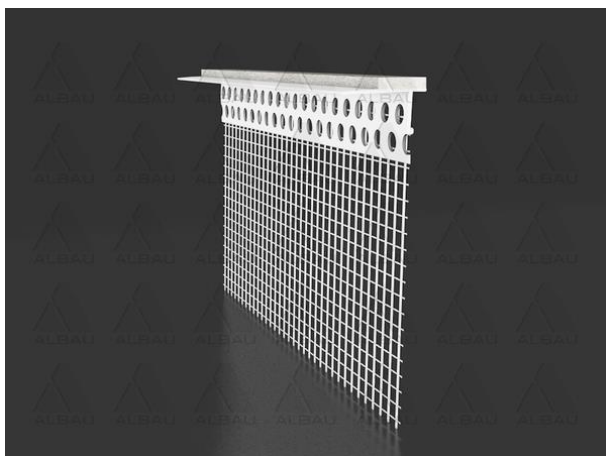


	ALBAU OOO	V 03
	Бланк технических данных продукта	V1
		Стр.1
		Страниц 1

EW-US(02)-20/ Надставной профиль для подоконников

Применение: профиль предусмотрен для металлических подоконников, устраняя попадание воды между подоконником и системами ETICS.

Соответствует системе утепления ETICS

Преимущества:

- Уникальная система отвода воды, которая устраняет попадание воды между подоконником и теплоизоляционной системой (ETICS);
- Устраняет разрывы в системах изоляции ETICS, в местах, где подоконник соприкасается с оконным косяком
- Уникальный профиль предусмотрен для металлических подоконников
- Устраняется возникновение трещин между подоконником и штукатуркой.
- Обеспечивает стабильное соединение между подоконником и штукатуркой
- Место соединения подоконника с штукатуркой образует временное расширение.
- Профиль идеально соединяется с оконным косяком в системе утепления
- Профиль химически устойчив к воздействию штукатурки

Технические данные:

Код продукта.	EAN	Размер PVH	Стекловолоконная сетка	Материал	Длина	Упаковка
ALB-EW-US(02)-20	4751023401232	6 мм	100 мм	PVH	2.0 м	25 шт.

Рекомендации:

Для получения стабильного соединения, нижняя часть подоконника должна быть сухой, очищенной от грязи, пыли и жира. Рекомендуется использовать для алюминиевых или стальных подоконников (макс. длина 2 метра и толщина до 2 мм). Интегрированную стекловолоконную сетку наносят на выравнивающую смесь. В месте, где заканчивается подоконник, рекомендуется нанести тонкий слой полимерного герметика. Для сокращения длины профиля используют специальные ножницы для резки профилей. Монтажные работы нужно выполнять при температуре от +5°C до +30°C.