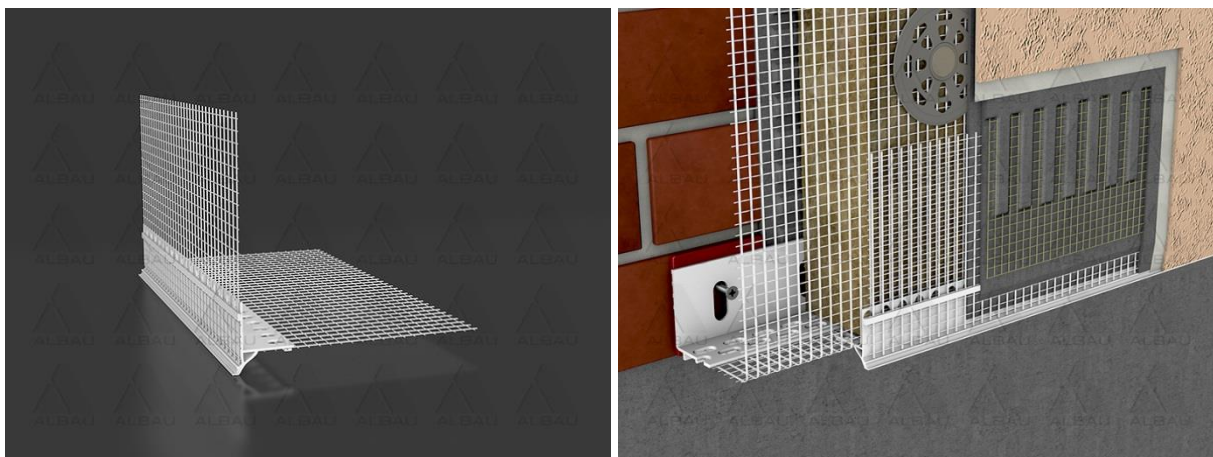


	ALBAU OOO	V 03
	Бланк технических данных продукта	V1
		Стр.1
		Страниц 1

ED-B(PVC)-25 / Угловой профиль со слезником, для стартового профиля EB-PVC-20

Применение: угловой профиль со слезником и сеткой PVH, один из элементов стартового профиля EB-PVC-20, для подключения теплоизоляции в цокольной части

Соответствует системе утепления ETICS

Преимущества:

- Защищает цокольную часть фасада
- Для подключения профиля используют дюбельные гвозди;
- Соответствует требованиям пожарной безопасности;
- Обеспечивает полную изоляцию края для отделочной штукатурки;
- Устойчивый к УФ материал;
- Устраняет появление мостиков холода в цокольной части;
- Для крепления можно использовать теплоизоляционные материалы разной толщины;
- Сокращает время нанесения штукатурки;
- Устраняет окисление алюминиевого профиля;
- Подключает к теплоизоляционной системе интегрированную армирующую сетку;
- Простая установка.

Технические данные:

№ заказа	EAN	Размер PVH	Стекловолоконная сетка (мм)	Материал	Длина	Упаковка
ALB-ED-B(PVC)-25	4751023402666	30 x 40 мм	300 мм	PVH	2,5 м	20 шт.
ALB-EB-PVC-20	4751023400099	21 x 23 мм	100 x 100 мм	PVH	2,0 м	25 шт.