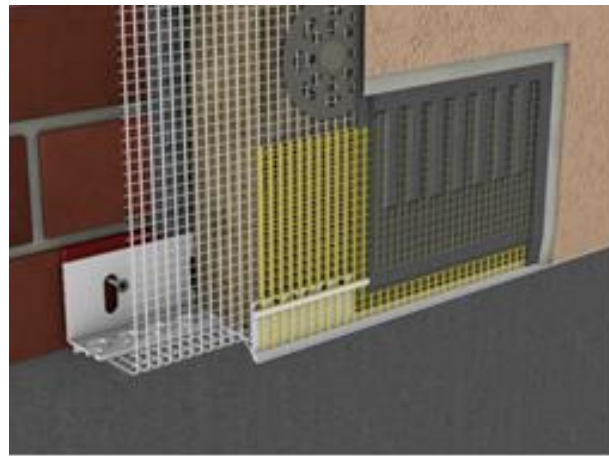

	UAB „ALBAU“	V 03
	Produkto techninių duomenų lapas	v1
		Puslapis 1
		Puslapiai 1

ED-B(PVC)-25 / startinio profilio tinklelis su nulašėjimo atbraila EB-PVC-20

Taikymas: startinio profilio PVC tinklelis su nulašėjimo atbraila PVC yra vienas pradinių terminės izoliacijos elementų

Laikytis ETICS izoliacijos sistemos

Privalumai:

- Apsaugo apatinį išorinės izoliacijos kompozitų sistemų kampą;
- PVC pagrindo profilis pakeičia pradinį tinklelį, pagamintą iš aliuminio;
- Atitinka atsparumo ugniai reikalavimus;
- Pašalina oksidaciją;
- Pašalina šilumos nuostolius per šilumos tiltelius;
- Vienas pritaikymas įvairaus storio šiluminėms izoliacijoms;
- Sandėlio kaštų sumažinimas, lengvas montavimas;
- Susijungia su izoliacijos sistemos integruota tvirtinimo medžiaga.

Techniniai duomenys:

Produkto kodas	TGN	Matmenys PVC	Tinklelio dydis	Medžiaga	Ilgis	Pakuote
ALB-ED-B(PVC)-25	4751023402666	30 x 40 mm	300 mm	PVC	2,5 m	20 vnt.
ALB-EB-PVC-20	4751023400099	21 x 23 mm	100 x 100 mm	PVC	2,0 m	25 vnt.

Montavimo patarimai:

Tinkamam montavimui reikalingi šie elementai: startinis tinklelis, nutekėjimo atbraila; plaktukas, sienų kaiščiai varžtams, intarpų poveržlės, pagrindų jungtys; techninių įrengimų mišinys; montavimo instrukcijos; diegimo instrukcijos.