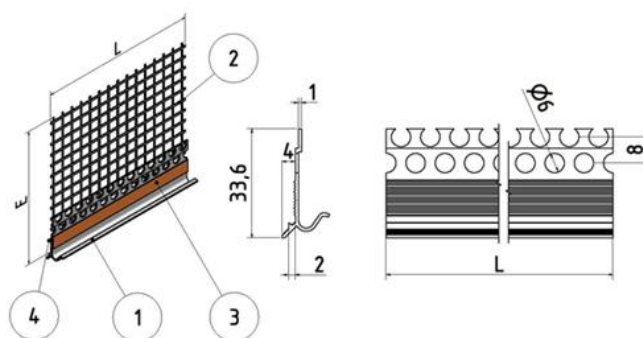

**Соответствует системе утепления ETICS**

**Материал:** Морозоустойчивый PVH, стекловолоконная сетка- Vertex R 117 ETAG 004, двойная самоклеющаяся лента.

**Преимущества:**

- Соединяет цокольный профиль с изоляционным материалом;
- Устраняет возникновение трещин в местах соединений штукатурки с цокольным профилем;
- Благодаря специально разработанному слезнику, обеспечивается превосходная система водного дренажа, таким образом устраняя попадание воды под изоляцию;
- Профиль получает отличный эстетический вид.

**Рекомендации по установке:**

- Установите дополнительный слезник с сеткой у цокольного профиля и используйте двойную самоклеющуюся ленту для его приклеивания на цокольном профиле;
- Установите изоляционный материал, используя клей, который наносится на цокольный профиль и приклейте его к стене;
- Нанесите клей также на передний, нижний край изоляционного материала (мин. площадь нанесения клея - 10 см);
- Прижмите слой клея стекловолоконной сетки профиля;
- Очистите излишки клея и зашпаклевать металлическим шпателем.

**Технические данные:**

Код продукта	EAN	Длина	Толщина штукатурки	Упаковка
ALB-ED-B05F-25	4751023401362	2,5 м	5 мм	50 шт.

**ED-B05F-25 Дополнительный слезник с сеткой – металлический, для цокольного профиля (clip on) 5 мм**

Технические параметры	
<b>Позиция 1: Слезник PVH</b>	
Материал	H-PVH
Длина профиля (L) [мм]	2500 ±10
Толщина профиля [мм]	1,0 ±0,1
<b>Позиция 2: Стекловолоконная сетка</b>	
Материал	Устойчивая к щелочам Стекловолоконная сетка Vertex ETAG 004 145 g/m2
Ширина (E) [мм]	100 ±5
Покрытие [мм]	0
<b>Позиция 3: Клейкая лента</b>	
Материал	Полиэтиленовая фольга
Размеры (ширина x высота) [мм]	9 x 1
<b>Позиция 4:</b>	
Материал	H-PVH
Диаметр [мм]	1,7