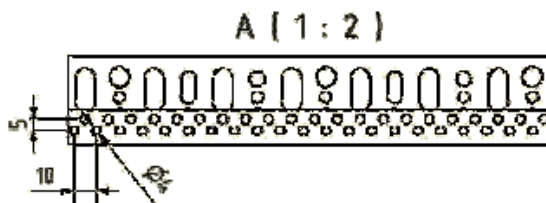

- Uztāda horizontālā stāvokli mājas cokola daļā;
- Mala ar lāseni garantē, ka ūdens vertikāli notecēs no ETICS sistēmas;
- Aizsargā ETICS sistēmu no mehāniskiem bojājumiem;
- Lietusūdens aizvadišana no sistēmas, novērš jebkādu ūdens iekļūšanu zem izolācijas materiāla un izolācijas materiālā.

Uzstādīšanas ieteikumi:

- Novietojiet cokola profilu pie sienas, izlīdziniet līmeni un atzīmējiet urbšanas vietas enkurošanai;
- Neizmantojiet elektrisko urbi dobiem blokiem, lai novērstu ķieģeļu sadrupšanu vai plaisāšanu;
- Ievietojiet enkuru cauri profilam, iepriekš izurbtajā caurumā, kurš ir pietiekoši dziļš un tīrs no netīrumiem;
- Piestipriniet profilu atbilstoši izurbto caurumu vietām, un iesietiet ar āmuru dibeļnaglas
- Profila pievienošanas virsmai ir jābūt līdzenai.
- Pamatnes līmeņa izlīdzināšanai izmantojiet distancerus;
- Profils var tikt izmantots ar pamata profila aksesuāriem – distanceriem EB-DIST, savienotājiem EB-CON.

RAŽOTS ES

Izplatītājs: SIA "Albau" – Rītvāri, Rumbula, Stopiņu novads, LV-2121, Latvija Reģ.Nr. – 40103561205

www.albau.eu

www.xbau.eu

Tehniskie dati:

Produkta kods	EAN	Siltumizolācijas Biezums	Garums	Biezums	Iepakojumā
ALB-EB-10/123-25	4751023401140	120 mm	2.5 m	1 mm	10 gab.
ALB-EB-10/143-25	4751023401195	140 mm	2.5 m	1 mm	10 gab.
ALB-EB-10/153-25	4751023401157	150 mm	2.5 m	1 mm	10 gab.
ALB-EB-10/163-25	4751023401201	160 mm	2.5 m	1 mm	10 gab.
ALB-EB-10/173-25	4751023401218	170 mm	2.5 m	1 mm	10 gab.
ALB-EB-10/183-25	4751023401164	180 mm	2.5 m	1 mm	10 gab.
ALB-EB-10/203-25	4751023401171	200 mm	2.5 m	1 mm	10 gab.
ALB-EB-10/253-25	4751023401188	250 mm	2.5 m	1 mm	10 gab.
ALB-EB-10/303-25	4751023401256	300 mm	2.5 m	1 mm	10 gab.

Tehniskie parametri

Materiāls	Rūdīts alumīnijs atbilstoši Eiropas standartiem, EN 573-3, EN 485-1, EN 485-2.	
Profila garums (m)	2,5	±10
Siltumizolācijas biezums (mm)	120-300 mm	±0.5
Profila biezums (mm)	1,0	±0.05
Priekšas augstums (mm)	15	±1
Aizmugures augstums (mm)	34	±1