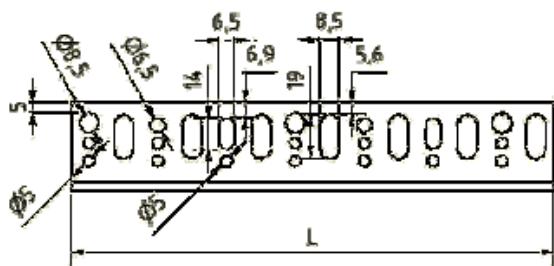

- Uztāda horizontālā stāvokli mājas cokola daļā;
- Mala ar lāseni garantē, ka ūdens vertikāli notecēs no ETICS sistēmas;
- Aizsargā ETICS sistēmu no mehāniskiem bojājumiem;
- Lietusūdens aizvadišana no sistēmas, novērš jebkādu ūdens iekļūšanu zem izolācijas materiāla un izolācijas materiālā.

Uzstādīšanas ieteikumi:

- Novietojiet cokola profilu pie sienas, izlīdziniet līmeni un atzīmējiet urbšanas vietas enkurošanai;
- Neizmantojiet elektrisko urbi dobiem blokiem, lai novērstu ķieģeļu sadrupšanu vai plaisāšanu;
- Ievietojiet enkuru cauri profilam, iepriekš izurbtajā caurumā, kurš ir pietiekoši dziļš un tīrs no netīrumiem;
- Piestipriniet profilu atbilstoši izurbto caurumu vietām, un iesietiet ar āmuru dibeļnaglas
- Profila pievienošanas virsmai ir jābūt līdzenai.
- Pamatnes līmeņa izlīdzināšanai izmantojiet distancerus;
- Profils var tikt izmantots ar pamata profila aksesuāriem – distanceriem EB-DIST, savienotājiem EB-CON.

RAŽOTS ES

Izplatītājs: SIA "Albau" – Rītvāri, Rumbula, Stopiņu novads, LV-2121, Latvija Reģ.Nr. – 40103561205

www.albau.eu

www.xbau.eu

Tehniskie dati:

Produkta kods	EAN	Siltumizolācijas Biezums	Garums	Biezums	Iepakojumā
ALB-EB-10/123-25	4751023401140	120 mm	2.5 m	1 mm	10 gab.
ALB-EB-10/143-25	4751023401195	140 mm	2.5 m	1 mm	10 gab.
ALB-EB-10/153-25	4751023401157	150 mm	2.5 m	1 mm	10 gab.
ALB-EB-10/163-25	4751023401201	160 mm	2.5 m	1 mm	10 gab.
ALB-EB-10/173-25	4751023401218	170 mm	2.5 m	1 mm	10 gab.
ALB-EB-10/183-25	4751023401164	180 mm	2.5 m	1 mm	10 gab.
ALB-EB-10/203-25	4751023401171	200 mm	2.5 m	1 mm	10 gab.
ALB-EB-10/253-25	4751023401188	250 mm	2.5 m	1 mm	10 gab.
ALB-EB-10/303-25	4751023401256	300 mm	2.5 m	1 mm	10 gab.

Tehniskie parametri

Materiāls	Rūdīts alumīnijs atbilstoši Eiropas standartiem, EN 573-3, EN 485-1, EN 485-2.	
Profila garums (m)	2,5	±10
Siltumizolācijas biezums (mm)	120-300 mm	±0.5
Profila biezums (mm)	1,0	±0.05
Priekšas augstums (mm)	15	±1
Aizmugures augstums (mm)	34	±1