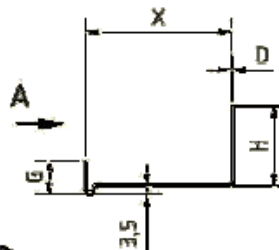

- Uztāda horizontālā stāvokli mājas cokola daļā;
- Mala ar lāseni garantē, ka ūdens vertikāli notecēs no ETICS sistēmas;
- Aizsargā ETICS sistēmu no mehāniskiem bojājumiem;
- Lietusūdens aizvadišana no sistēmas, novērš jebkādu ūdens iekļūšanu zem izolācijas materiāla un izolācijas materiālā.

Uzstādīšanas ieteikumi:

- Novietojiet cokola profilu pie sienas, izlīdziniet līmeni un atzīmējiet urbšanas vietas enkurošanai;
- Neizmantojiet elektrisko urbi dobiem blokiem, lai novērstu ķieģeļu sadrupšanu vai plaisāšanu;
- Ievietojiet enkuru cauri profilam, iepriekš izurbtajā caurumā, kurš ir pietiekoši dziļš un tīrs no netīrumiem;
- Piestipriniet profilu atbilstoši izurbto caurumu vietām, un iesietiet ar āmuru dibeļnaglas
- Profila pievienošanas virsmai ir jābūt līdzenai.
- Pamatnes līmeņa izlīdzināšanai izmantojiet distancerus;
- Profils var tikt izmantots ar pamata profila aksesuāriem – distanceriem EB-DIST, savienotājiem EB-CON.

RAŽOTS ES

Izplatītājs: SIA "Albau" – Rītvāri, Rumbula, Stopiņu novads, LV-2121, Latvija Reģ.Nr. – 40103561205

www.albau.eu

www.xbau.eu

Tehniskie dati:

Produkta kods	EAN	Siltumizolācijas Biezums	Garums	Biezums	Iepakojumā
ALB-EB-10/123-25	4751023401140	120 mm	2.5 m	1 mm	10 gab.
ALB-EB-10/143-25	4751023401195	140 mm	2.5 m	1 mm	10 gab.
ALB-EB-10/153-25	4751023401157	150 mm	2.5 m	1 mm	10 gab.
ALB-EB-10/163-25	4751023401201	160 mm	2.5 m	1 mm	10 gab.
ALB-EB-10/173-25	4751023401218	170 mm	2.5 m	1 mm	10 gab.
ALB-EB-10/183-25	4751023401164	180 mm	2.5 m	1 mm	10 gab.
ALB-EB-10/203-25	4751023401171	200 mm	2.5 m	1 mm	10 gab.
ALB-EB-10/253-25	4751023401188	250 mm	2.5 m	1 mm	10 gab.
ALB-EB-10/303-25	4751023401256	300 mm	2.5 m	1 mm	10 gab.