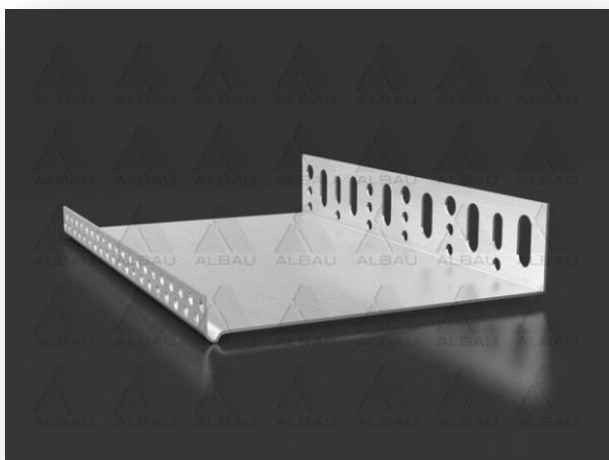

EB/ Cokola profils 1 mm

Pielietojums: Cokola profils paredzēts siltumizolācijas materiālu/plāksņu stiprināšanai mājas pamatnes/cokola daļā

Materiāls: Alumīnijs

Atbilst ETICS siltināšanas sistēmai

Priekšrocības:

- Uztāda horizontālā stāvokli mājas cokola daļā;
- Mala ar lāseni garantē, ka ūdens vertikāli notecēs no ETICS sistēmas;
- Aizsargā ETICS sistēmu no mehāniskiem bojājumiem;
- Lietusūdens aizvadišana no sistēmas, novērš jebkādu ūdens iekļūšanu zem izolācijas materiāla un izolācijas materiālā.

Uzstādīšanas ieteikumi:

- Novietojiet cokola profilu pie sienas, izlīdziniet līmeni un atzīmējiet urbšanas vietas enkurošanai;
- Neizmantojiet elektrisko urbi dobiem blokiem, lai novērstu ķieģeļu sadrupšanu vai plaisāšanu;
- Ievietojiet enkuru cauri profilam, iepriekš izurbtajā caurumā, kurš ir pietiekoši dziļš un tīrs no netīrumiem;
- Piestipriniet profilu atbilstoši izurbto caurumu vietām, un iesietiet ar āmuru dibeļnaglas
- Profila pievienošanas virsmai ir jābūt līdzenai.
- Pamatnes līmeņa izlīdzināšanai izmantojiet distancerus;
- Profils var tikt izmantots ar pamata profila aksesuāriem – distanceriem EB-DIST, savienotājiem EB-CON.