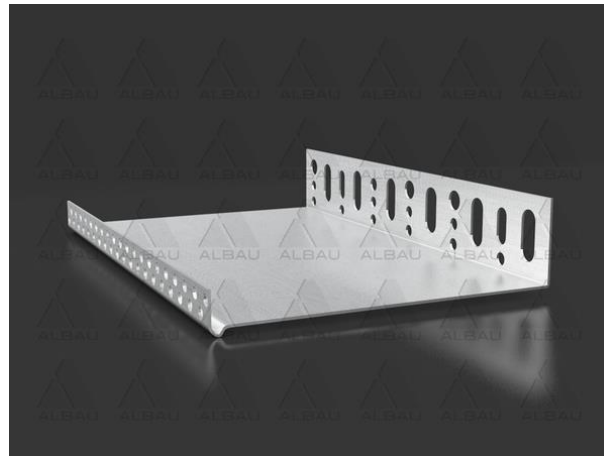


	ALBAU OOO	V 03
	Бланк технических данных продукта	V1
		Стр.1
		Страниц 1

ЕВ/ Цокольный профиль 1 мм

Применение: Цокольный профиль предусмотрен для крепления теплоизоляционных материалов/пластин в цокольной части дома

Материал: Алюминий

Соответствует системе утепления ETICS

Преимущества:

- Устанавливают в горизонтальном положении в цокольной части дома;
- Кромка со слезником гарантирует, что вода вертикально будет стекать из системы ETICS;
- Защищает систему ETICS от механических повреждений;
- Отвод дождевой воды из системы, устраняет любое попадание воды под изоляционный материал и в изоляционный материал.

Рекомендации по установке:

- Установите цокольный профиль у стены, выровняйте уровень и отметьте места сверления для анкеровки;
- Не используйте электрическое сверло для полых блоков, чтобы устранить повреждение или возникновение трещин кирпичей;
- Поместите анкер через профиль, в предварительно высверленное отверстие, которое должно иметь нужную глубину и очищено от грязи;
- Прикрепите профиль согласно просверленным местам, и вбейте молотком дюбельные гвозди;
- Поверхность подключения профиля должна быть ровной;
- Для выравнивания уровня основания используйте дистанцеры;
- Профиль можно использовать с аксессуарами основного профиля - дистанцерами EB-DIST для соединителей EB-CON.