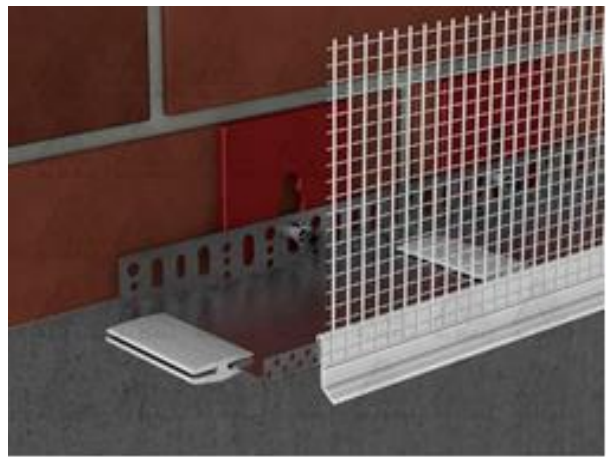

	UAB „ALBAU“	V 03
	Produkto techninių duomenų lapas	v1
		Puslapis 1
		Puslapiai 2

EB/ pagrindo profilis 1 mm

Taikymas: pagrindo profilis su nulašėjimo atbraila naudojamas horizontaliam terminų siūlių sujungimui kontaktų izoliacijos sistemoje – ETICS

Laikytis ETICS izoliacijos sistemos

Privalumai:

- Horizontalus izoliacinės medžiagos sujungimas;
- Nulašėjimo atbraila garantuoja vandens nutekėjimą vertikaliai nuo ETICS konstrukcijos apačios;
- Sistemos apsauga nuo mechaninių pažeidimų;
- Lietaus nutekėjimo sistema užkerta kelią bet kokiam kapiliarų padidėjimui po izoliacine medžiaga